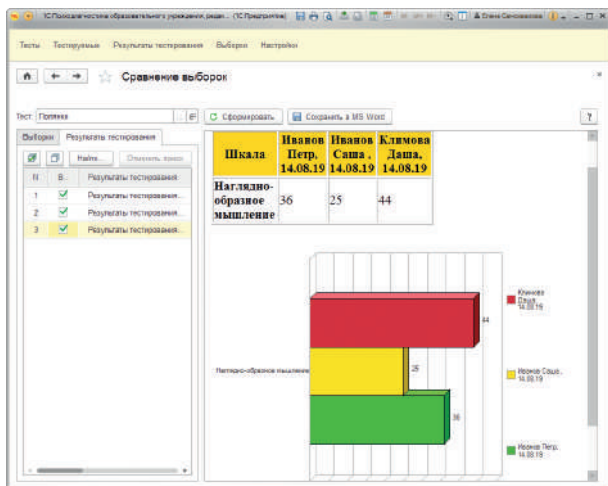

1С:ДОШКОЛЬНАЯ ПСИХОДИАГНОСТИКА

Продукт для психологов дошкольных образовательных учреждений, оказывающих психологическую помощь и дающих консультации воспитанникам, их родителям и воспитателям.

solutions.1c.ru/catalog/preschool-psy/features