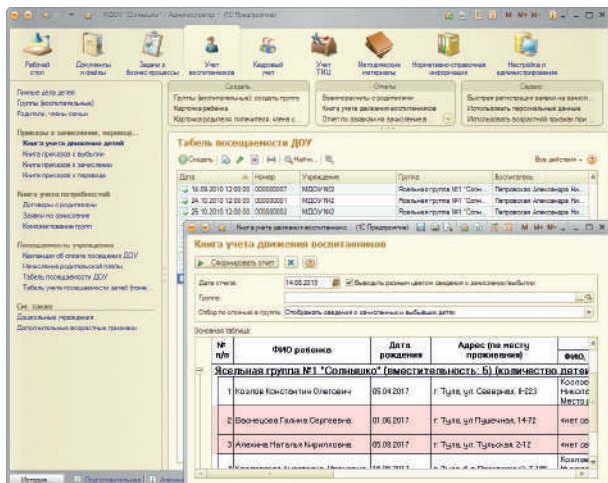

## 1С:ДОШКОЛЬНОЕ УЧРЕЖДЕНИЕ

Продукт предназначен для комплексной автоматизации дошкольных образовательных организаций, обеспечивает электронный документооборот, учет кадров и контингента, управление ресурсами на уровне учреждения.