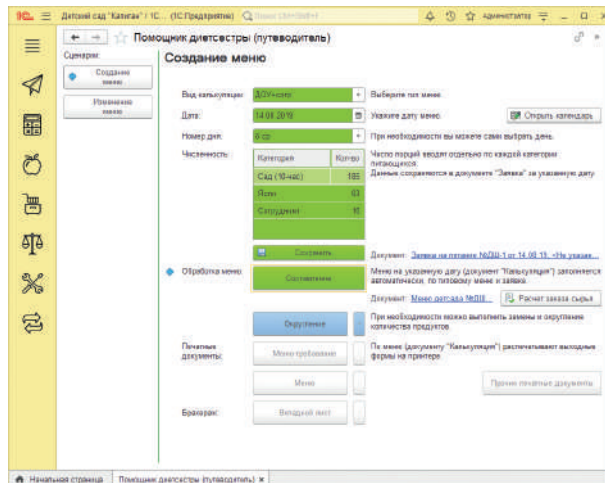

1С:ДОШКОЛЬНОЕ ПИТАНИЕ

Продукт предназначен для бухгалтерского, технологического и диетологического учета питания в дошкольном образовательном учреждении, государственном или частном (независимо от системы бухгалтерского учета).

solutions.1c.ru/catalog/preschool-meal/features