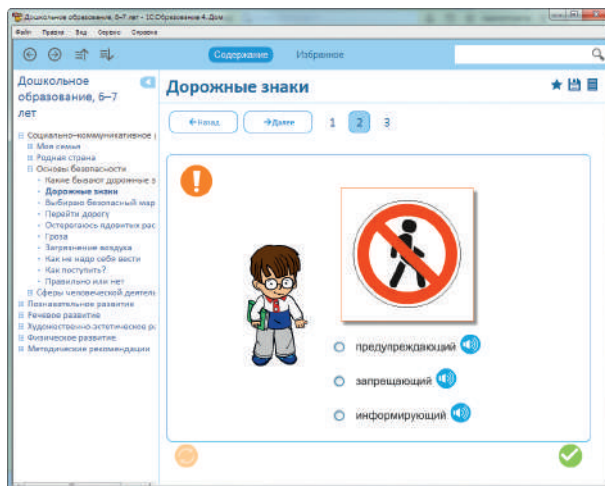

1С:ШКОЛА. ДОШКОЛЬНОЕ ОБРАЗОВАНИЕ, 6-7 ЛЕТ

Электронное издание «1С:Школа. Дошкольное образование, 6-7 лет» – учебно-развивающее пособие для дошкольников (подготовительная группа детского сада).

obr.1c.ru/educational/uchenikam/doshkolnoe-obrazovanie-6-7

Внедрение и распространение программных продуктов осуществляется сертифицированными партнерами фирмы «1С»

Фирма «1С»
123056, Москва, а/я 64, ул. Селезневская, 21
Тел.: (495) 737-92-57
E-mail: cko@1c.ru
www.solutions.1c.ru/preschool